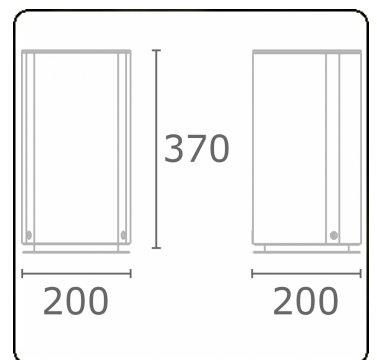

Connex 1
35.70101-7916

Armaturegegevens

Montage	Grond
Beschermingsgraad	IP 54
Behuizing	Aluminium
Afwerking	RAL 7016 antraciet structuur
Stopcontacten	schuko
Keurmerken	CE, ISO 9001

Elektrische Gegevens

Veiligheidsklasse	I
Voeding	230V

Lampgegevens

Lamptype	3 stopcontacten schuko
Wattage	230V/16A
Fitting	230V/16A

Opmerkingen

inclusief 3 stopcontacten 230V/16A

ENERGY

Verrijgbaar op aanvraag.

Disponible sur demande.

Available on request.