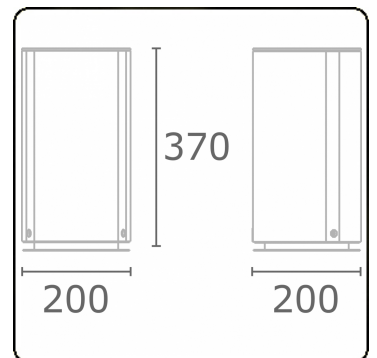

Connex 1
35.70101-7916

Leuchtdaten

Montage	Boden
Schutzgrad	IP 54
Gehäuse	Aluminium
Verarbeitung	RAL 7016 anthrazit Struktur
Steckdosen	schuko
Prüfzeichen	CE, ISO 9001

Elektrische Eigenschaften

Schutzklasse	I
Einspeisung	230V

Lampeneigenschaften

Lamptyp	3 Steckdosen schuko
Wattleistung	230V/16A
Fassung	230V/16A

Bemerkungen

einschliesslich 3 Steckdosen 230V/16A

ENERGY  

Verrijgbaar op aanvraag.

Disponible sur demande.

Available on request.