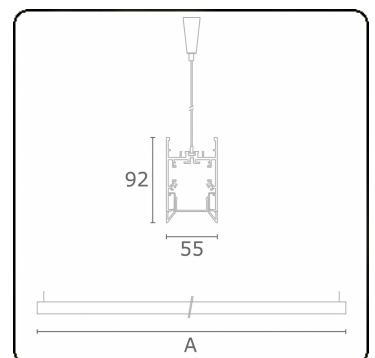

Edge 55 B Direct - satiné - HO 150mA - RAL
04.74200553-9999

Armatuurgegevens

Montage	Gependeld
Lichtuittreding	Direct
Afscherming	satiné plexi
Beschermingsgraad	IP 20
Behuizing	Aluminium
Afwerking	RAL kleur naar keuze
Keurmerken	CE, ISO 9001

Lichttechnische gegevens

UGR	>19
CIE Fluxcode	56 87 99 99 59

Afmetingen

A	1416 mm
---	---------

Opmerkingen

Pendelarmatuur - Direct - HO 150mA - satiné - RAL

ENERGY

Verrijgbaar op aanvraag.