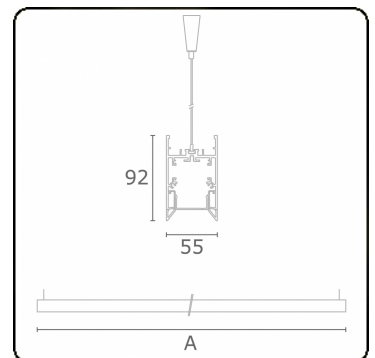

Edge 55 B Direct - satiné - HO 150mA - RAL
04.74200563-9999

Armatuurgegevens

Montage	Gependeld
Lichtuittreding	Direct
Afscherming	satiné plexi
Beschermingsgraad	IP 20
Behuizing	Aluminium
Afwerking	RAL kleur naar keuze
Keurmerken	CE, ISO 9001

Lichttechnische gegevens

UGR	>19
CIE Fluxcode	56 87 99 99 59

Afmetingen

A	1696 mm
---	---------

Opmerkingen

Pendelarmatuur - Direct - HO 150mA - satiné - RAL

ENERGY

Verrijgbaar op aanvraag.