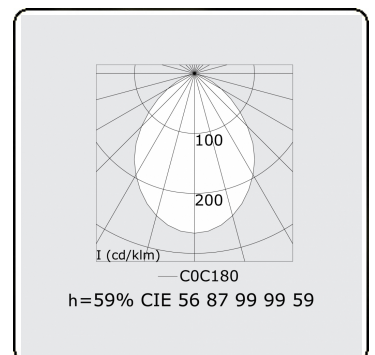

Edge 55 B Direct - satiné - HO 150mA - RAL
04.74200563-9999

Armatuurgegevens

Montage	Gependeld
Lichtuittreding	Direct
Afscherming	satiné plexi
Beschermingsgraad	IP 20
Behuizing	Aluminium
Afwerking	RAL kleur naar keuze
Keurmerken	CE, ISO 9001

Lichttechnische gegevens

UGR	>19
CIE Fluxcode	56 87 99 99 59

Afmetingen

A	1696 mm
---	---------

Opmerkingen

Pendelarmatuur - Direct - HO 150mA - satiné - RAL

ENERGY

Verrijgbaar op aanvraag.