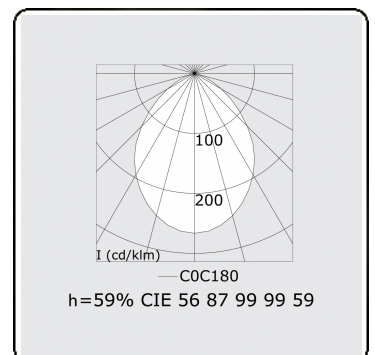

Edge 55 B Direct - satiné - HO 150mA - RAL
04.74200503-9999

Armatuurgegevens

Montage	Gependeld
Lichtuittreding	Direct
Afscherming	satiné plexi
Beschermingsgraad	IP 20
Behuizing	Aluminium
Afwerking	RAL kleur naar keuze
Keurmerken	CE, ISO 9001

Elektrische Gegevens

Veiligheidsklasse	I
Voeding	230V
Voorschakelapparaat	Stroomvoeding

Lampgegevens

Lamptype	LED 3000K
Wattage	3,2W
Bruto lichtstroom	6400
Armatuur vermogen	35,2W
Aantal	10
Levensduur LED module	L80/B10 > 72000h
Kleurtolerantie	MacAdam 3
CRI	>80

Lichttechnische gegevens

UGR	>19
CIE Fluxcode	56 87 99 99 59

Afmetingen

A	2816 mm
---	---------

Opmerkingen

Pendelarmatuur - Direct - HO 150mA - satiné - RAL

ENERGY

A Verkrijgbaar op aanvraag.
B
C Disponible sur demande.
D
E Available on request.
F
G Auf Anfrage.