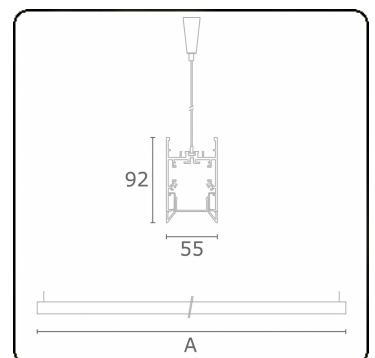

Edge 55 B Direct - satiné - HO 150mA - RAL
04.74204553-9999

Armatuurgegevens

Montage	Gependeld
Lichtuittreding	Direct
Afscherming	satiné plexi
Beschermingsgraad	IP 20
Behuizing	Aluminium
Afwerking	RAL kleur naar keuze
Keurmerken	CE, ISO 9001

Lichttechnische gegevens

UGR	>19
CIE Fluxcode	56 87 99 99 59

Afmetingen

A	1416 mm
---	---------

Opmerkingen

Pendelarmatuur - Direct - HO 150mA - satiné - RAL

ENERGY

A
 Verkrijgbaar op aanvraag.
B
 Disponible sur demande.
C
D
 Available on request.
E
F
 Auf Anfrage.
G