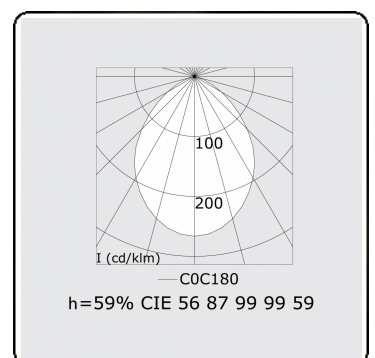

Lichttechnische gegevens

UGR	>19
CIE Fluxcode	56 87 99 99 59

Afmetingen

A	1416 mm
---	---------

Opmerkingen

Pendelarmatuur - Direct - HO 150mA - satiné - RAL

ENERGY

A
 Verkrijgbaar op aanvraag.
B
 Disponible sur demande.
C
D
 Available on request.
E
F
 Auf Anfrage.
G