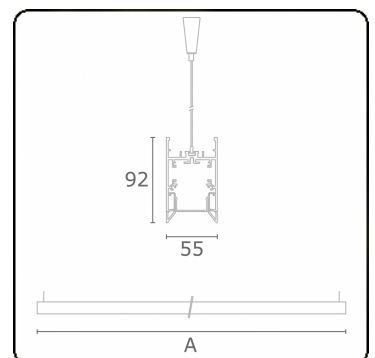

Edge 55 B Direct - satiné - HO 150mA - RAL
04.74204553-9999

Armatuurgegevens

Montage	Gependeld
Lichtuittreding	Direct
Afscherming	satiné plexi
Beschermingsgraad	IP 20
Behuizing	Aluminium
Afwerking	RAL kleur naar keuze
Keurmerken	CE, ISO 9001

Lichttechnische gegevens

UGR	>19
CIE Fluxcode	56 87 99 99 59

Afmetingen

A	1416 mm
---	---------

Opmerkingen

Pendelarmatuur - Direct - HO 150mA - satiné - RAL

ENERGY

Verrijgbaar op aanvraag.