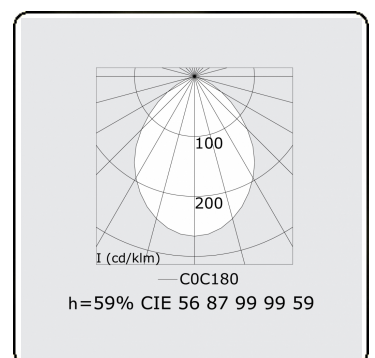

Lichttechnische gegevens

UGR	>19
CIE Fluxcode	56 87 99 99 59

Afmetingen

A	1416 mm
---	---------

Opmerkingen

Pendelarmatuur - Direct - HO 150mA - satiné - RAL

ENERGY

Verrijgbaar op aanvraag.