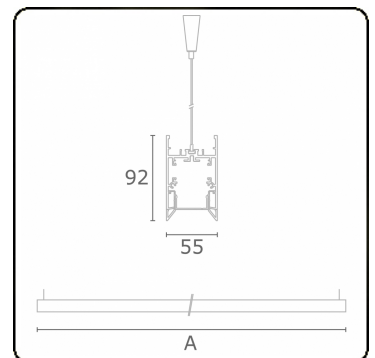

Edge 55 B Direct - satiné - HO 150mA - RAL
04.74204573-9999

Armatuurgegevens

Montage	Gependeld
Lichtuittreding	Direct
Afscherming	satiné plexi
Beschermingsgraad	IP 20
Behuizing	Aluminium
Afwerking	RAL kleur naar keuze
Keurmerken	CE, ISO 9001

Lichttechnische gegevens

UGR	>19
CIE Fluxcode	56 87 99 99 59

Afmetingen

A	1976 mm
---	---------

Opmerkingen

Pendelarmatuur - Direct - HO 150mA - satiné - RAL

ENERGY

Verrijgbaar op aanvraag.