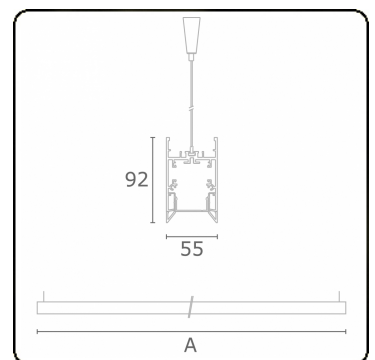

Edge 55 B Direkt - satiniert - HO 150mA - RAL
04.74204573-9999

Leuchtendaten

Montage	Gependelt
Lichtaustritt	Direkt
Leuchten Abdeckung	satinierte Abdeckung
Schutzgrad	IP 20
Gehäuse	Aluminium
Verarbeitung	RAL Farbe nach Wahl
Prüfzeichen	CE, ISO 9001

Lichttechnische Daten

UGR	>19
CIE Fluxcode	56 87 99 99 59

Abmessungen

A	1976 mm
---	---------

Bemerkungen

Pendelleuchte - Direkt - HO 150mA - satiniert - RAL

ENERGY

Verrijgbaar op aanvraag.
Disponible sur demande.
Available on request.
Auf Anfrage.