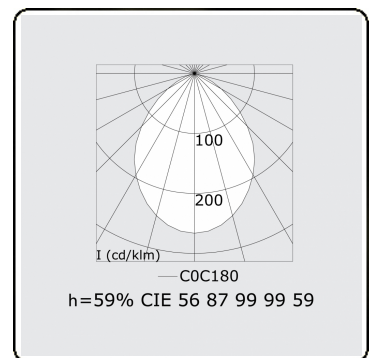

Edge 55 B Direkt - satiniert - HO 150mA - RAL
04.74204573-9999

Leuchtendaten

Montage	Gependelt
Lichtaustritt	Direkt
Leuchten Abdeckung	satinierte Abdeckung
Schutzgrad	IP 20
Gehäuse	Aluminium
Verarbeitung	RAL Farbe nach Wahl
Prüfzeichen	CE, ISO 9001

Lichttechnische Daten

UGR	>19
CIE Fluxcode	56 87 99 99 59

Abmessungen

A	1976 mm
---	---------

Bemerkungen

Pendelleuchte - Direkt - HO 150mA - satiniert - RAL

ENERGY

Verrijgbaar op aanvraag.