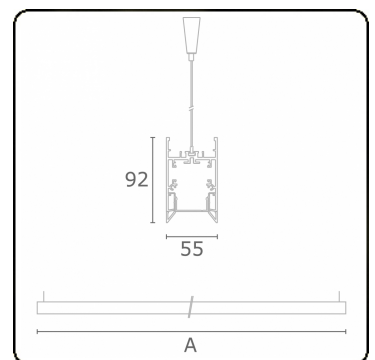

Edge 55 B Direct - satiné - HO 150mA - RAL
04.74204583-9999

Armatuurgegevens

| | |
|-------------------|----------------------|
| Montage | Gependeld |
| Lichtuittreding | Direct |
| Afscherming | satiné plexi |
| Beschermingsgraad | IP 20 |
| Behuizing | Aluminium |
| Afwerking | RAL kleur naar keuze |
| Keurmerken | CE, ISO 9001 |

Lichttechnische gegevens

| | |
|--------------|----------------|
| UGR | >19 |
| CIE Fluxcode | 56 87 99 99 59 |

Afmetingen

| | |
|---|---------|
| A | 2256 mm |
|---|---------|

Opmerkingen

Pendelarmatuur - Direct - HO 150mA - satiné - RAL