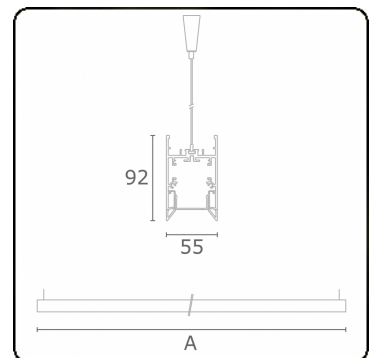

Lichttechnische gegevens

UGR	>19
CIE Fluxcode	56 87 99 99 59

Afmetingen

A	2536 mm
---	---------

Opmerkingen

Pendelarmatuur - Direct - HO 150mA - satiné - RAL

ENERGY

Verkrijgbaar op aanvraag.