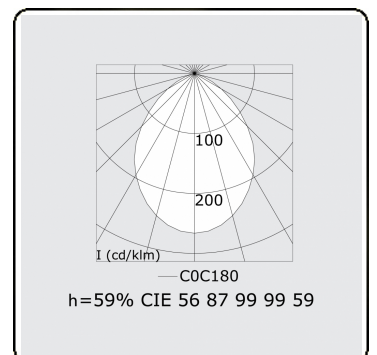

Edge 55 B Direct - satiné - HO 150mA - RAL
04.74204593-9999

Armatuurgegevens

Montage	Gependeld
Lichtuittreding	Direct
Afscherming	satiné plexi
Beschermingsgraad	IP 20
Behuizing	Aluminium
Afwerking	RAL kleur naar keuze
Keurmerken	CE, ISO 9001

Lichttechnische gegevens

UGR	>19
CIE Fluxcode	56 87 99 99 59

Afmetingen

A	2536 mm
---	---------

Opmerkingen

Pendelarmatuur - Direct - HO 150mA - satiné - RAL

ENERGY

Verkrijgbaar op aanvraag.