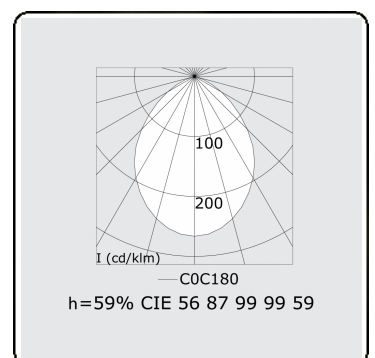

Edge 55 B Direct - satiné - HO 150mA - RAL
04.74204503-9999

Armatuurgegevens

| | |
|-------------------|----------------------|
| Montage | Gependeld |
| Lichtuittreding | Direct |
| Afscherming | satiné plexi |
| Beschermingsgraad | IP 20 |
| Behuizing | Aluminium |
| Afwerking | RAL kleur naar keuze |
| Keurmerken | CE, ISO 9001 |

Lichttechnische gegevens

| | |
|--------------|----------------|
| UGR | >19 |
| CIE Fluxcode | 56 87 99 99 59 |

Afmetingen

| | |
|---|---------|
| A | 2816 mm |
|---|---------|

Opmerkingen

Pendelarmatuur - Direct - HO 150mA - satiné - RAL