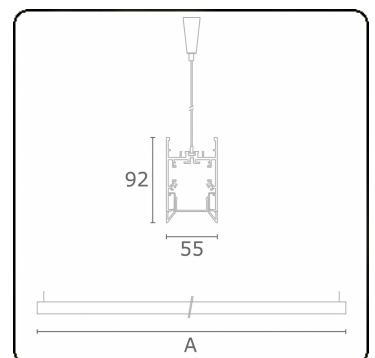

Edge 55 B Direct - satiné - HO 150mA - RAL
04.74204503-9999

Armatuurgegevens

| | |
|-------------------|----------------------|
| Montage | Gependeld |
| Lichtuittreding | Direct |
| Afscherming | satiné plexi |
| Beschermingsgraad | IP 20 |
| Behuizing | Aluminium |
| Afwerking | RAL kleur naar keuze |
| Keurmerken | CE, ISO 9001 |

Lichttechnische gegevens

| | |
|--------------|----------------|
| UGR | >19 |
| CIE Fluxcode | 56 87 99 99 59 |

Afmetingen

| | |
|---|---------|
| A | 2816 mm |
|---|---------|

Opmerkingen

Pendelarmatuur - Direct - HO 150mA - satiné - RAL