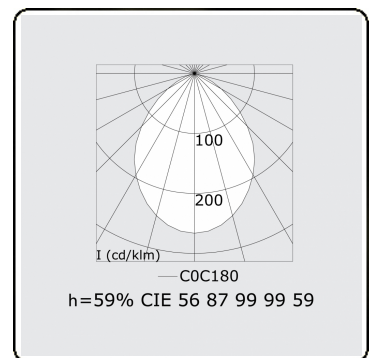

Edge 55 B Direkt - satiniert - HO 150mA - RAL
04.74204503-9999

Leuchtendaten

Montage	Gependelt
Lichtaustritt	Direkt
Leuchten Abdeckung	satinierte Abdeckung
Schutzgrad	IP 20
Gehäuse	Aluminium
Verarbeitung	RAL Farbe nach Wahl
Prüfzeichen	CE, ISO 9001

Lichttechnische Daten

UGR	>19
CIE Fluxcode	56 87 99 99 59

Abmessungen

A	2816 mm
---	---------

Bemerkungen

Pendelleuchte - Direkt - HO 150mA - satiniert - RAL

ENERGY

Verrijgbaar op aanvraag.