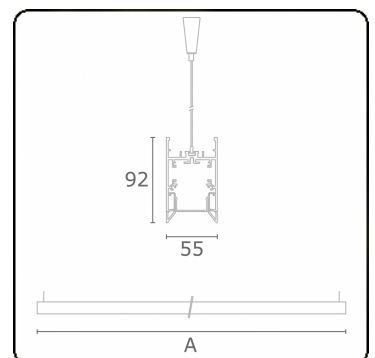

**Lichttechnische gegevens**

UGR	>19
CIE Fluxcode	56 87 99 99 59

**Afmetingen**

A	1136 mm
---	---------

**Opmerkingen**

Pendelarmatuur - Direct - HO 150mA - satiné - RAL

**ENERGY**

Verkrijgbaar op aanvraag.