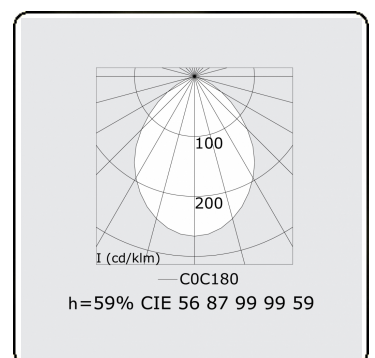

**Lichttechnische gegevens**

UGR	>19
CIE Fluxcode	56 87 99 99 59

**Afmetingen**

A	1136 mm
---	---------

**Opmerkingen**

Pendelarmatuur - Direct - HO 150mA - satiné - RAL

**ENERGY**

Verkrijgbaar op aanvraag.