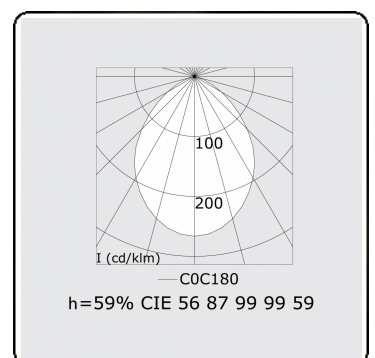

Edge 55 B Direct - satiné - HO 150mA - RAL
04.74200594-9999

Armatuurgegevens

| | |
|-------------------|----------------------|
| Montage | Gependeld |
| Lichtuittreding | Direct |
| Afscherming | satiné plexi |
| Beschermingsgraad | IP 20 |
| Behuizing | Aluminium |
| Afwerking | RAL kleur naar keuze |
| Keurmerken | CE, ISO 9001 |

Elektrische Gegevens

| | |
|---------------------|---------------|
| Veiligheidsklasse | I |
| Voeding | 230V |
| Voorschakelapparaat | Stroomvoeding |

Lampgegevens

| | |
|-----------------------|------------------|
| Lamptype | LED 4000K |
| Wattage | 3,2W |
| Bruto lichtstroom | 6030 |
| Armatuur vermogen | 31,7W |
| Aantal | 9 |
| Levensduur LED module | L80/B10 > 72000h |
| Kleurtolerantie | MacAdam 3 |
| CRI | >80 |

Lichttechnische gegevens

| | |
|--------------|----------------|
| UGR | >19 |
| CIE Fluxcode | 56 87 99 99 59 |

Afmetingen

| | |
|---|---------|
| A | 2536 mm |
|---|---------|

Opmerkingen

Pendelarmatuur - Direct - HO 150mA - satiné - RAL