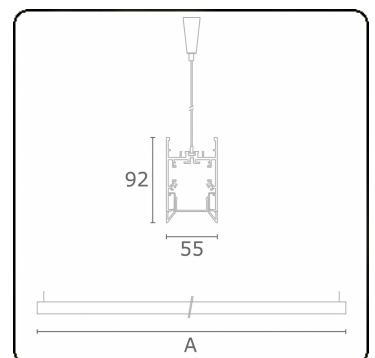

Edge 55 B Direct - satiné - HO 150mA - RAL
04.74200594-9999

Armatuurgegevens

| | |
|-------------------|----------------------|
| Montage | Gependeld |
| Lichtuittreding | Direct |
| Afscherming | satiné plexi |
| Beschermingsgraad | IP 20 |
| Behuizing | Aluminium |
| Afwerking | RAL kleur naar keuze |
| Keurmerken | CE, ISO 9001 |

Lichttechnische gegevens

| | |
|--------------|----------------|
| UGR | >19 |
| CIE Fluxcode | 56 87 99 99 59 |

Afmetingen

| | |
|---|---------|
| A | 2536 mm |
|---|---------|

Opmerkingen

Pendelarmatuur - Direct - HO 150mA - satiné - RAL