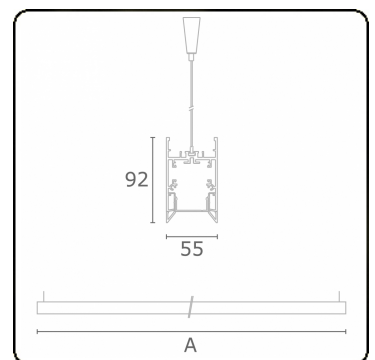

Edge 55 B Direct - satiné - HO 150mA - RAL
04.74204544-9999

Armatuurgegevens

Montage	Gependeld
Lichtuittreding	Direct
Afscherming	satiné plexi
Beschermingsgraad	IP 20
Behuizing	Aluminium
Afwerking	RAL kleur naar keuze
Keurmerken	CE, ISO 9001

Lichttechnische gegevens

UGR	>19
CIE Fluxcode	56 87 99 99 59

Afmetingen

A	1136 mm
---	---------

Opmerkingen

Pendelarmatuur - Direct - HO 150mA - satiné - RAL

ENERGY

Verkrijgbaar op aanvraag.