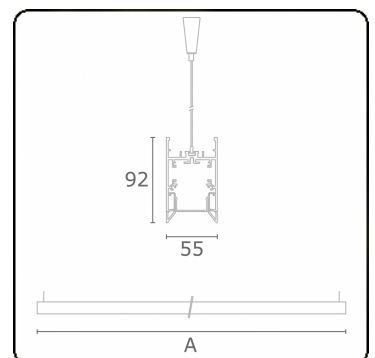

**Lichttechnische gegevens**

UGR	>19
CIE Fluxcode	56 87 99 99 59

**Afmetingen**

A	1136 mm
---	---------

**Opmerkingen**

Pendelarmatuur - Direct - HO 150mA - satiné - RAL

**ENERGY**

Verrijgbaar op aanvraag.