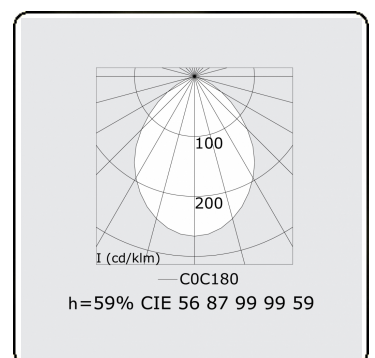

**Lichttechnische gegevens**

UGR	>19
CIE Fluxcode	56 87 99 99 59

**Afmetingen**

A	1136 mm
---	---------

**Opmerkingen**

Pendelarmatuur - Direct - HO 150mA - satiné - RAL

**ENERGY**

Verrijgbaar op aanvraag.