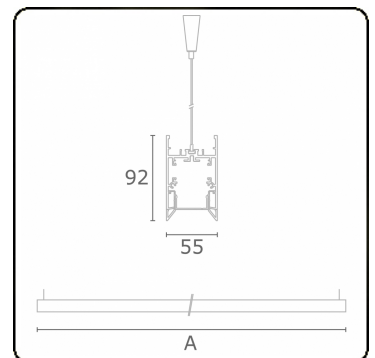

Edge 55 B Direct - satiné - HO 150mA - RAL
04.74204554-9999

Armatuurgegevens

Montage	Gependeld
Lichtuittreding	Direct
Afscherming	satiné plexi
Beschermingsgraad	IP 20
Behuizing	Aluminium
Afwerking	RAL kleur naar keuze
Keurmerken	CE, ISO 9001

Lichttechnische gegevens

UGR	>19
CIE Fluxcode	56 87 99 99 59

Afmetingen

A	1416 mm
---	---------

Opmerkingen

Pendelarmatuur - Direct - HO 150mA - satiné - RAL

ENERGY

Verrijgbaar op aanvraag.