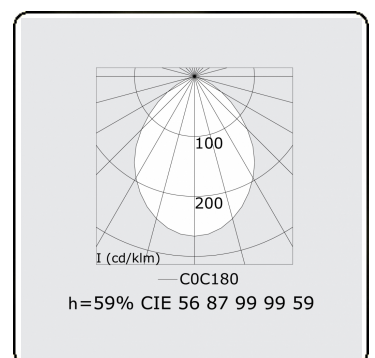

Lichttechnische gegevens

UGR	>19
CIE Fluxcode	56 87 99 99 59

Afmetingen

A	1696 mm
---	---------

Opmerkingen

Pendelarmatuur - Direct - HO 150mA - satiné - RAL

ENERGY

Verrijgbaar op aanvraag.
Disponible sur demande.
Available on request.
Auf Anfrage.