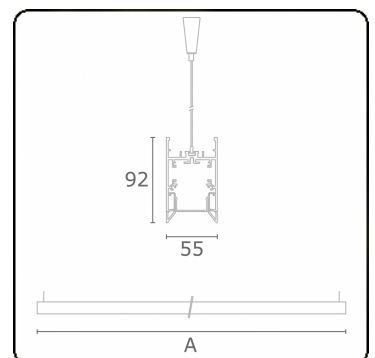

Edge 55 B Direct - satiné - HO 150mA - RAL
04.74204564-9999

Armatuurgegevens

Montage	Gependeld
Lichtuittreding	Direct
Afscherming	satiné plexi
Beschermingsgraad	IP 20
Behuizing	Aluminium
Afwerking	RAL kleur naar keuze
Keurmerken	CE, ISO 9001

Lichttechnische gegevens

UGR	>19
CIE Fluxcode	56 87 99 99 59

Afmetingen

A	1696 mm
---	---------

Opmerkingen

Pendelarmatuur - Direct - HO 150mA - satiné - RAL

ENERGY

Verrijgbaar op aanvraag.
Disponible sur demande.
Available on request.
Auf Anfrage.