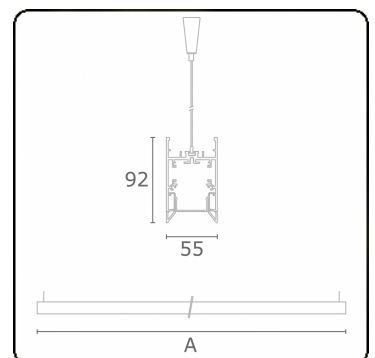

Edge 55 B Direct - satiné - HO 150mA - RAL
04.74204574-9999

Armatuurgegevens

Montage	Gependeld
Lichtuittreding	Direct
Afscherming	satiné plexi
Beschermingsgraad	IP 20
Behuizing	Aluminium
Afwerking	RAL kleur naar keuze
Keurmerken	CE, ISO 9001

Lichttechnische gegevens

UGR	>19
CIE Fluxcode	56 87 99 99 59

Afmetingen

A	1976 mm
---	---------

Opmerkingen

Pendelarmatuur - Direct - HO 150mA - satiné - RAL

ENERGY

Verkrijgbaar op aanvraag.