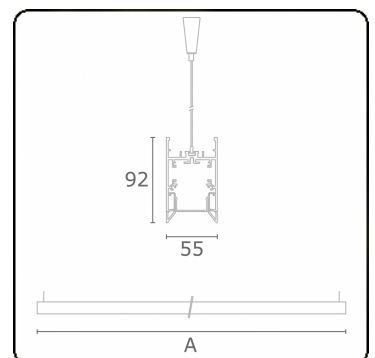

Edge 55 B Direct - satiné - HO 150mA - RAL
04.74204574-9999

Armatuurgegevens

Montage	Gependeld
Lichtuittreding	Direct
Afscherming	satiné plexi
Beschermingsgraad	IP 20
Behuizing	Aluminium
Afwerking	RAL kleur naar keuze
Keurmerken	CE, ISO 9001

Lichttechnische gegevens

UGR	>19
CIE Fluxcode	56 87 99 99 59

Afmetingen

A	1976 mm
---	---------

Opmerkingen

Pendelarmatuur - Direct - HO 150mA - satiné - RAL

ENERGY

Verrijgbaar op aanvraag.