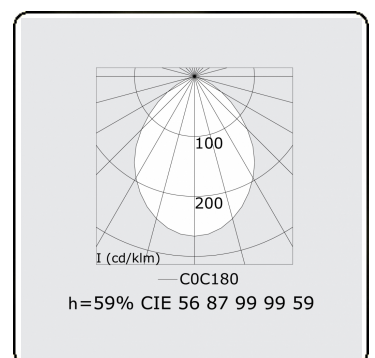

Lichttechnische gegevens

UGR	>19
CIE Fluxcode	56 87 99 99 59

Afmetingen

A	1976 mm
---	---------

Opmerkingen

Pendelarmatuur - Direct - HO 150mA - satiné - RAL

ENERGY

Verkrijgbaar op aanvraag.