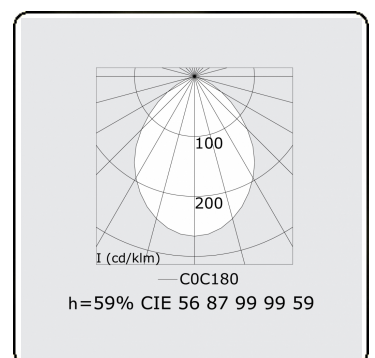

Lichttechnische gegevens

UGR	>19
CIE Fluxcode	56 87 99 99 59

Afmetingen

A	1976 mm
---	---------

Opmerkingen

Pendelarmatuur - Direct - HO 150mA - satiné - RAL

ENERGY

Verrijgbaar op aanvraag.