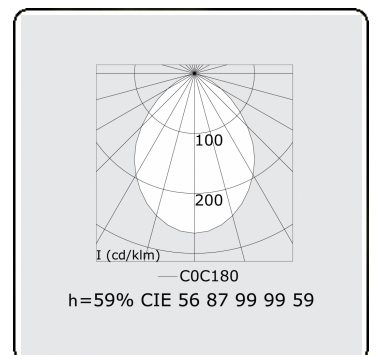

Edge 55 B Direct - satiné - HO 150mA - RAL
04.74204584-9999

Armatuurgegevens

Montage	Gependeld
Lichtuittreding	Direct
Afscherming	satiné plexi
Beschermingsgraad	IP 20
Behuizing	Aluminium
Afwerking	RAL kleur naar keuze
Keurmerken	CE, ISO 9001

Elektrische Gegevens

Veiligheidsklasse	I
Voeding	230V
Voorschakelapparaat	Stroomvoeding DALI/TD

Lampgegevens

Lamptype	LED 4000K
Wattage	3,2W
Bruto lichtstroom	5360
Armatuur vermogen	28,2W
Aantal	8
Levensduur LED module	L80/B10 > 72000h
Kleurtolerantie	MacAdam 3
CRI	>80

Lichttechnische gegevens

UGR	>19
CIE Fluxcode	56 87 99 99 59

Afmetingen

A	2256 mm
---	---------

Opmerkingen

Pendelarmatuur - Direct - HO 150mA - satiné - RAL

ENERGY

Verrijgbaar op aanvraag.