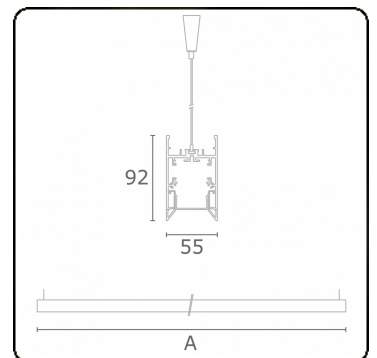

Lichttechnische gegevens

UGR	>19
CIE Fluxcode	56 87 99 99 59

Afmetingen

A	2256 mm
---	---------

Opmerkingen

Pendelarmatuur - Direct - HO 150mA - satiné - RAL

ENERGY

Verrijgbaar op aanvraag.