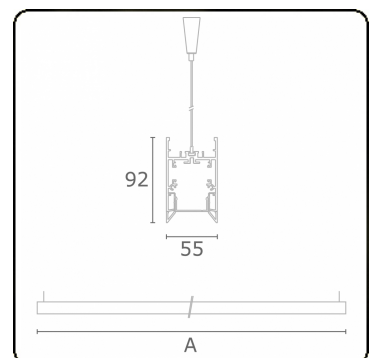

Edge 55 B Direct - satiné - HO 150mA - RAL
04.74204584-9999

Armatuurgegevens

Montage	Gependeld
Lichtuittreding	Direct
Afscherming	satiné plexi
Beschermingsgraad	IP 20
Behuizing	Aluminium
Afwerking	RAL kleur naar keuze
Keurmerken	CE, ISO 9001

Lichttechnische gegevens

UGR	>19
CIE Fluxcode	56 87 99 99 59

Afmetingen

A	2256 mm
---	---------

Opmerkingen

Pendelarmatuur - Direct - HO 150mA - satiné - RAL

ENERGY

Verrijgbaar op aanvraag.