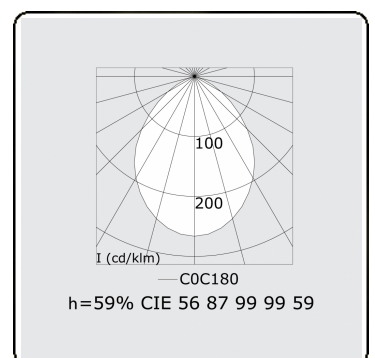

Lichttechnische gegevens

UGR	>19
CIE Fluxcode	56 87 99 99 59

Afmetingen

A	2256 mm
---	---------

Opmerkingen

Pendelarmatuur - Direct - HO 150mA - satiné - RAL

ENERGY

Verrijgbaar op aanvraag.