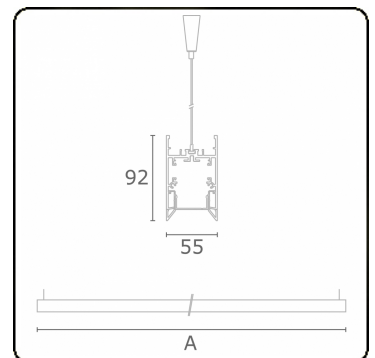

Edge 55 B Direct - satiné - HO 150mA - RAL
04.74204504-9999

Armatuurgegevens

Montage	Gependeld
Lichtuittreding	Direct
Afscherming	satiné plexi
Beschermingsgraad	IP 20
Behuizing	Aluminium
Afwerking	RAL kleur naar keuze
Keurmerken	CE, ISO 9001

Lichttechnische gegevens

UGR	>19
CIE Fluxcode	56 87 99 99 59

Afmetingen

A	2816 mm
---	---------

Opmerkingen

Pendelarmatuur - Direct - HO 150mA - satiné - RAL

ENERGY

A
 Verkrijgbaar op aanvraag.
B
 Disponible sur demande.
C
D
 Available on request.
E
F
 Auf Anfrage.
G