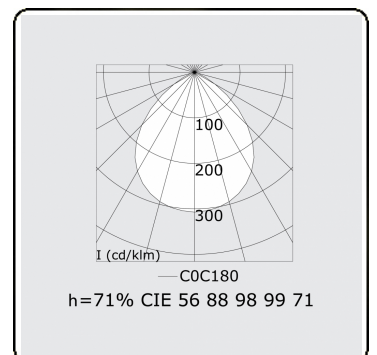

**Lichttechnische gegevens**

UGR	>19
CIE Fluxcode	56 88 98 99 71

**Afmetingen**

A	1424 mm
---	---------

**Opmerkingen**

Pendelarmatuur - Direct - HO 150mA - satiné - ANO

**ENERGY**

Verrijgbaar op aanvraag.