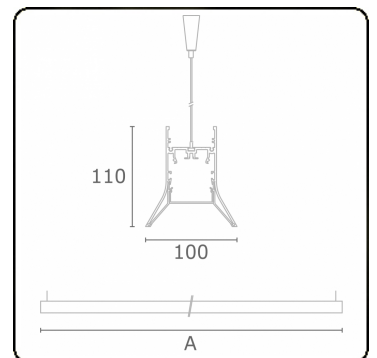

**Lichttechnische gegevens**

UGR	>19
CIE Fluxcode	56 88 98 99 71

**Afmetingen**

A	1424 mm
---	---------

**Opmerkingen**

Pendelarmatuur - Direct - HO 150mA - satiné - ANO

**ENERGY**

Verrijgbaar op aanvraag.