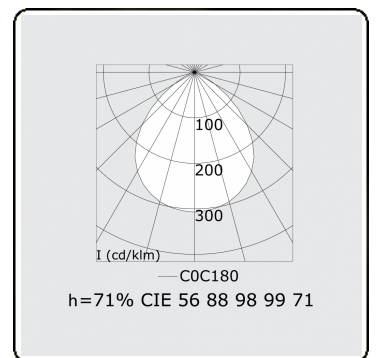

Lichttechnische gegevens

UGR	>19
CIE Fluxcode	56 88 98 99 71

Afmetingen

A	1984 mm
---	---------

Opmerkingen

Pendelarmatuur - Direct - HO 150mA - satiné - ANO

ENERGY

A
 Verkrijgbaar op aanvraag.
B
 Disponible sur demande.
C
D
 Available on request.
E
F
 Auf Anfrage.
G