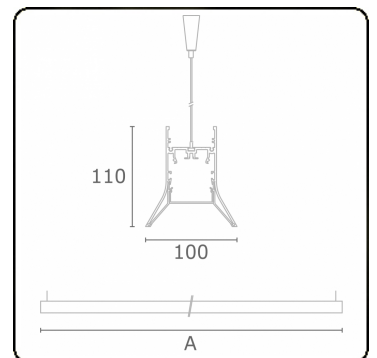

Lichttechnische gegevens

UGR	>19
CIE Fluxcode	56 88 98 99 71

Afmetingen

A	1984 mm
---	---------

Opmerkingen

Pendelarmatuur - Direct - HO 150mA - satiné - ANO

ENERGY

A
 Verkrijgbaar op aanvraag.
B
 Disponible sur demande.
C
D
 Available on request.
E
F
 Auf Anfrage.
G