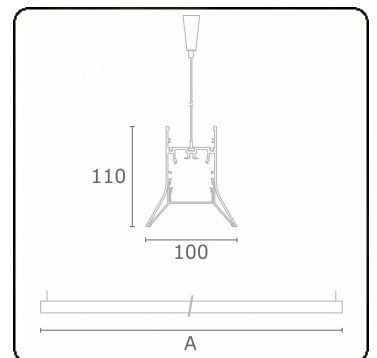

Lichttechnische gegevens

UGR	>19
CIE Fluxcode	56 88 98 99 71

Afmetingen

A	1144 mm
---	---------

Opmerkingen

Pendelarmatuur - Direct - HO 150mA - satiné - ANO

ENERGY

Verrijgbaar op aanvraag.