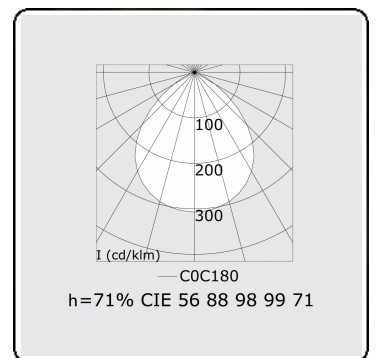

Lichttechnische gegevens

UGR	>19
CIE Fluxcode	56 88 98 99 71

Afmetingen

A	1144 mm
---	---------

Opmerkingen

Pendelarmatuur - Direct - HO 150mA - satiné - ANO

ENERGY

Verrijgbaar op aanvraag.