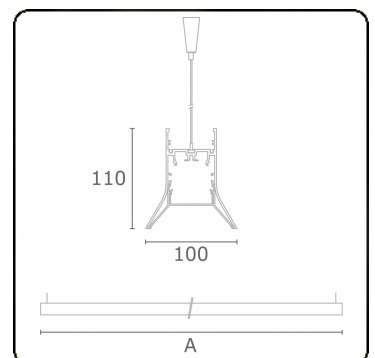

**Lichttechnische gegevens**

UGR	>19
CIE Fluxcode	56 88 98 99 71

**Afmetingen**

A	1424 mm
---	---------

**Opmerkingen**

Pendelarmatuur - Direct - HO 150mA - satiné - ANO

**ENERGY**

Verrijgbaar op aanvraag.