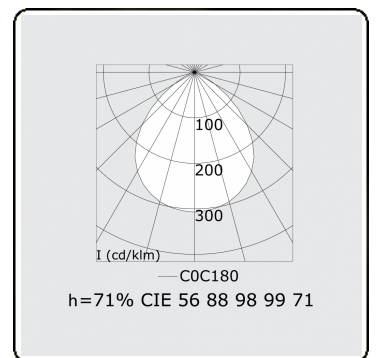

Lichttechnische gegevens

UGR	>19
CIE Fluxcode	56 88 98 99 71

Afmetingen

A	1704 mm
---	---------

Opmerkingen

Pendelarmatuur - Direct - HO 150mA - satiné - ANO

ENERGY

A
 Verkrijgbaar op aanvraag.
B
 Disponible sur demande.
C
D
 Available on request.
E
F
 Auf Anfrage.
G