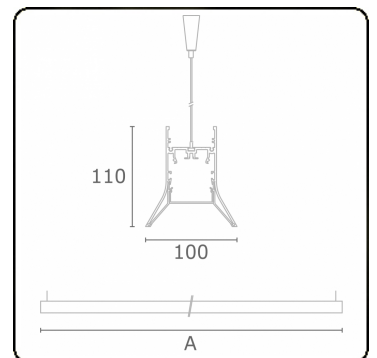

Lichttechnische gegevens

UGR	>19
CIE Fluxcode	56 88 98 99 71

Afmetingen

A	1704 mm
---	---------

Opmerkingen

Pendelarmatuur - Direct - HO 150mA - satiné - ANO

ENERGY

A
 Verkrijgbaar op aanvraag.
B
 Disponible sur demande.
C
D
 Available on request.
E
F
 Auf Anfrage.
G