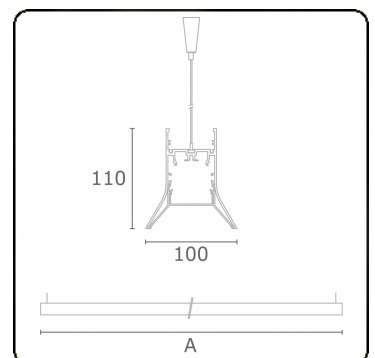

Lichttechnische gegevens

UGR	>19
CIE Fluxcode	56 88 98 99 71

Afmetingen

A	2264 mm
---	---------

Opmerkingen

Pendelarmatuur - Direct - HO 150mA - satiné - ANO

ENERGY

A
 Verkrijgbaar op aanvraag.
B
 Disponible sur demande.
C
D
 Available on request.
E
 Auf Anfrage.
F
G