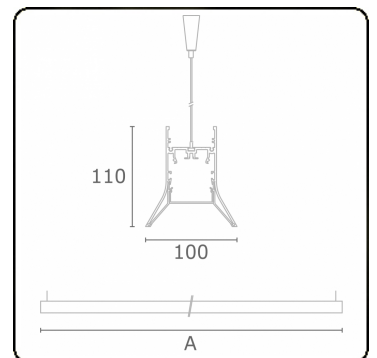

Lichttechnische gegevens

UGR	>19
CIE Fluxcode	56 88 98 99 71

Afmetingen

A	2824 mm
---	---------

Opmerkingen

Pendelarmatuur - Direct - HO 150mA - satiné - ANO

ENERGY

Verkrijgbaar op aanvraag.