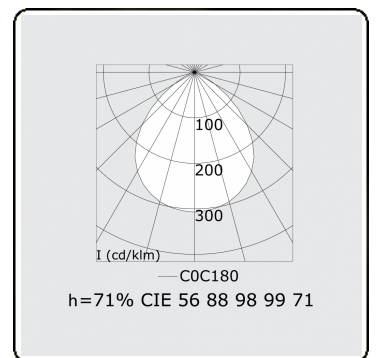

Lichttechnische gegevens

UGR	>19
CIE Fluxcode	56 88 98 99 71

Afmetingen

A	2824 mm
---	---------

Opmerkingen

Pendelarmatuur - Direct - HO 150mA - satiné - ANO

ENERGY

Verkrijgbaar op aanvraag.