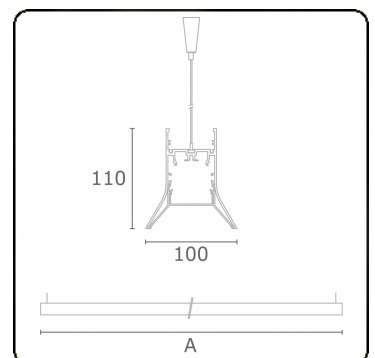

**Lichttechnische gegevens**

UGR	>19
CIE Fluxcode	56 88 98 99 71

**Afmetingen**

A	1144 mm
---	---------

**Opmerkingen**

Pendelarmatuur - Direct - HO 150mA - satiné - ANO

**ENERGY**

A  
 Verkrijgbaar op aanvraag.  
B  
 Disponible sur demande.  
C  
D  
 Available on request.  
E  
F  
 Auf Anfrage.  
G