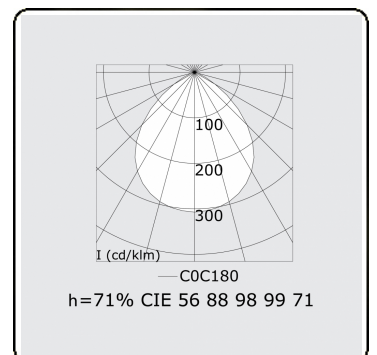

Lichttechnische gegevens

UGR	>19
CIE Fluxcode	56 88 98 99 71

Afmetingen

A	2824 mm
---	---------

Opmerkingen

Pendelarmatuur - Direct - HO 150mA - satiné - ANO

ENERGY

Verrijgbaar op aanvraag.