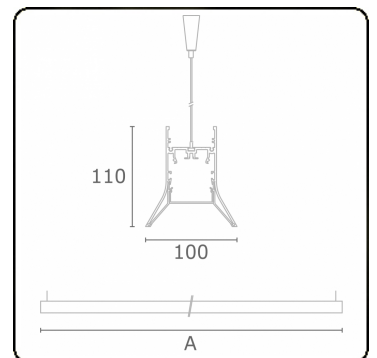

Lichttechnische gegevens

UGR	>19
CIE Fluxcode	56 88 98 99 71

Afmetingen

A	2824 mm
---	---------

Opmerkingen

Pendelarmatuur - Direct - HO 150mA - satiné - ANO

ENERGY

Verrijgbaar op aanvraag.