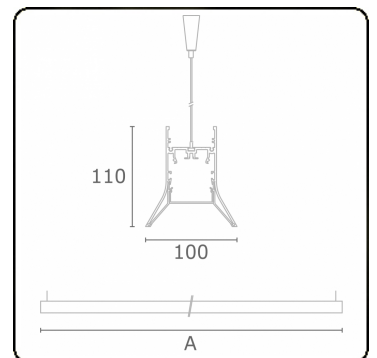

Lichttechnische gegevens

UGR	>19
CIE Fluxcode	56 88 98 99 71

Afmetingen

A	2824 mm
---	---------

Opmerkingen

Pendelarmatuur - Direct - HO 150mA - satiné - ANO

ENERGY

A
 Verkrijgbaar op aanvraag.
B
 Disponible sur demande.
C
D
 Available on request.
E
F
 Auf Anfrage.
G