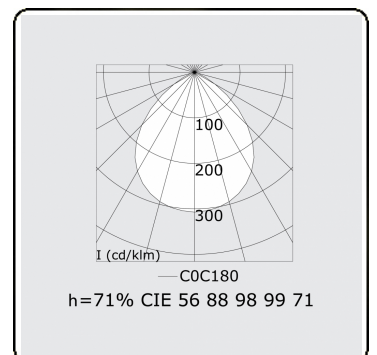

Lichttechnische gegevens

UGR	>19
CIE Fluxcode	56 88 98 99 71

Afmetingen

A	2824 mm
---	---------

Opmerkingen

Pendelarmatuur - Direct - HO 150mA - satiné - ANO

ENERGY

A
 Verkrijgbaar op aanvraag.
B
 Disponible sur demande.
C
D
 Available on request.
E
F
 Auf Anfrage.
G