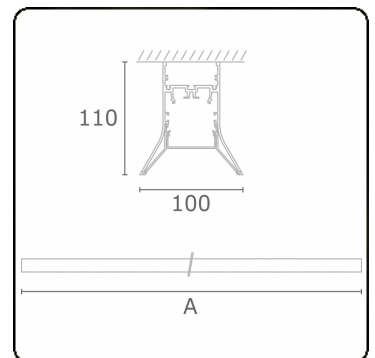

Lichttechnische Daten

UGR	>19
CIE Fluxcode	56 88 98 99 71

Abmessungen

A	1424 mm
---	---------

Bemerkungen

Deckenleuchte - Direkt - HO 150mA - satiniert - ANO

ENERGY

Verrijgbaar op aanvraag.