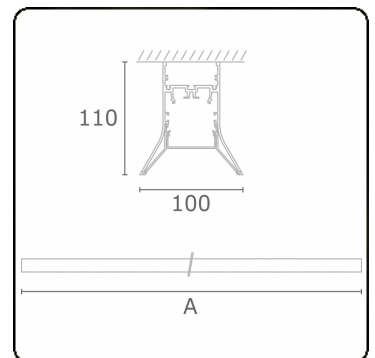

Lichttechnische Daten

UGR	>19
CIE Fluxcode	56 88 98 99 71

Abmessungen

A	2824 mm
---	---------

Bemerkungen

Deckenleuchte - Direkt - HO 150mA - satiniert - ANO

ENERGY

Verrijgbaar op aanvraag.