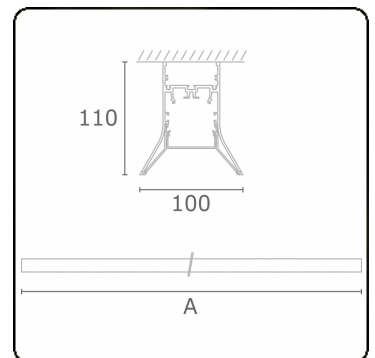

**Lichttechnische Daten**

UGR	>19
CIE Fluxcode	56 88 98 99 71

**Abmessungen**

A	1144 mm
---	---------

**Bemerkungen**

Deckenleuchte - Direkt - HO 150mA - satiniert - ANO

**ENERGY**

Verrijgbaar op aanvraag.