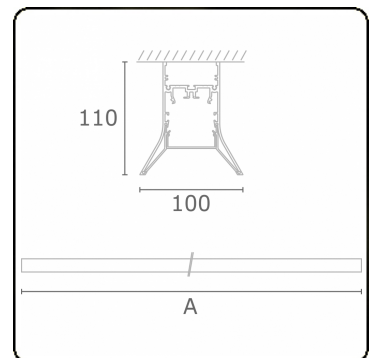

Lichttechnische gegevens

UGR	>19
CIE Fluxcode	56 88 98 99 71

Afmetingen

A	1424 mm
---	---------

Opmerkingen

Plafondarmatuur - Direct - HO 150mA - satiné - ANO

ENERGY

Verrijgbaar op aanvraag.