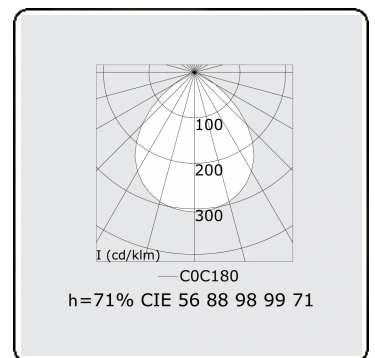

Lichttechnische gegevens

UGR	>19
CIE Fluxcode	56 88 98 99 71

Afmetingen

A	1424 mm
---	---------

Opmerkingen

Plafondarmatuur - Direct - HO 150mA - satiné - ANO

ENERGY

Verrijgbaar op aanvraag.