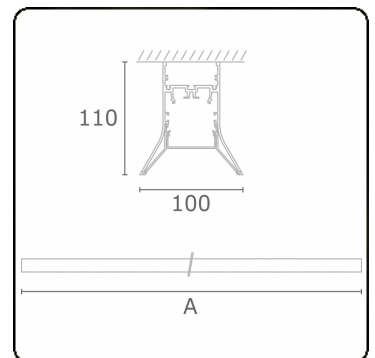

**Lichttechnische Daten**

UGR	>19
CIE Fluxcode	56 88 98 99 71

**Abmessungen**

A	1704 mm
---	---------

**Bemerkungen**

Deckenleuchte - Direkt - HO 150mA - satiniert - ANO

**ENERGY**

Verrijgbaar op aanvraag.