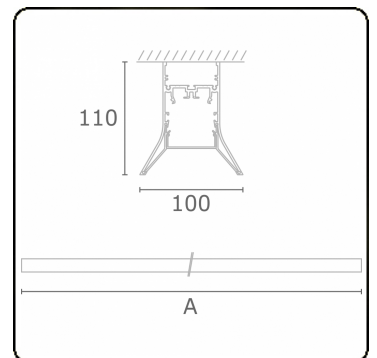

Lichttechnische gegevens

UGR	>19
CIE Fluxcode	56 88 98 99 71

Afmetingen

A	1984 mm
---	---------

Opmerkingen

Plafondarmatuur - Direct - HO 150mA - satiné - ANO

ENERGY

Verrijgbaar op aanvraag.