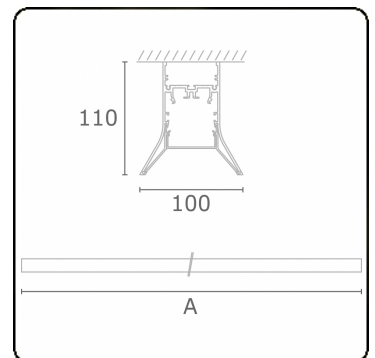

**Lichttechnische Daten**

UGR	>19
CIE Fluxcode	56 88 98 99 71

**Abmessungen**

A	1984 mm
---	---------

**Bemerkungen**

Deckenleuchte - Direkt - HO 150mA - satiniert - ANO

**ENERGY**

Verrijgbaar op aanvraag.