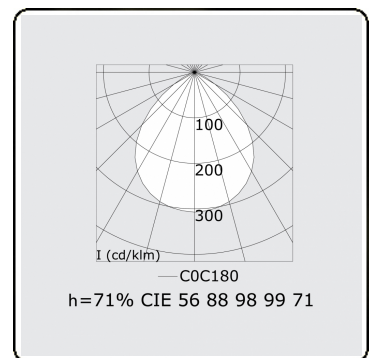

**Lichttechnische gegevens**

UGR	>19
CIE Fluxcode	56 88 98 99 71

**Afmetingen**

A	2264 mm
---	---------

**Opmerkingen**

Plafondarmatuur - Direct - HO 150mA - satiné - ANO

**ENERGY**

Verrijgbaar op aanvraag.