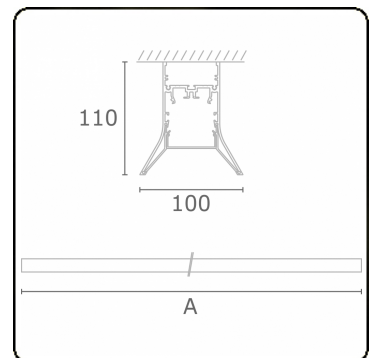

Photometric details

UGR	>19
CIE Fluxcode	56 88 98 99 71

Dimensions

A	2264 mm
---	---------

Remarks

Ceiling luminaire - Direct - HO 150mA - satin - ANO

ENERGY

Verkrijgbaar op aanvraag.