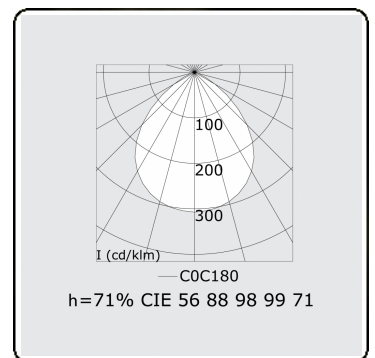

Score flach Direkt - satiniert - HO 150mA - ANO  
05.87004583-0001

**Leuchtendaten**

Montage	Decke
Lichtaustritt	Direkt
Leuchten Abdeckung	satinierte Abdeckung
Schutzgrad	IP 20
Gehäuse	Aluminium
Verarbeitung	eloxierte Verarbeitung
Prüfzeichen	CE, ISO 9001

**Lichttechnische Daten**

UGR	>19
CIE Fluxcode	56 88 98 99 71

**Abmessungen**

A	2264 mm
---	---------

**Bemerkungen**

Deckenleuchte - Direkt - HO 150mA - satiniert - ANO

**ENERGY**

Verrijgbaar op aanvraag.  
Disponible sur demande.  
Available on request.  
Auf Anfrage.