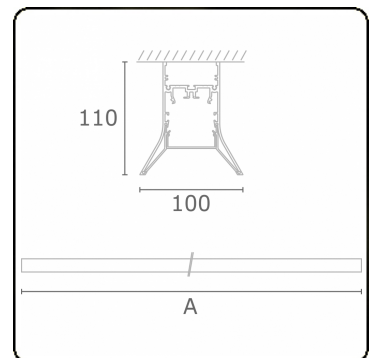

Lichttechnische Daten

UGR	>19
CIE Fluxcode	56 88 98 99 71

Abmessungen

A	2264 mm
---	---------

Bemerkungen

Deckenleuchte - Direkt - HO 150mA - satiniert - ANO

ENERGY

Verrijgbaar op aanvraag.