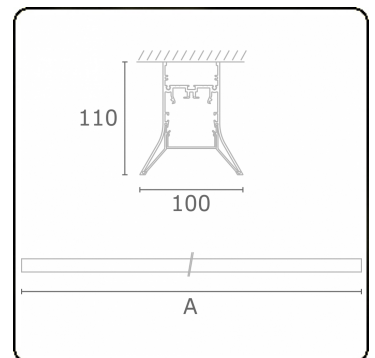

**Lichttechnische Daten**

UGR	>19
CIE Fluxcode	56 88 98 99 71

**Abmessungen**

A	2264 mm
---	---------

**Bemerkungen**

Deckenleuchte - Direkt - HO 150mA - satiniert - ANO

**ENERGY**

Verrijgbaar op aanvraag.  
Disponible sur demande.  
Available on request.  
Auf Anfrage.