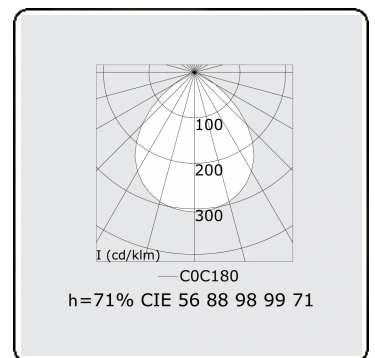

Score flach Direkt - satiniert - HO 150mA - ANO
05.87004583-0001

Leuchtendaten

Montage	Decke
Lichtaustritt	Direkt
Leuchten Abdeckung	satinierte Abdeckung
Schutzgrad	IP 20
Gehäuse	Aluminium
Verarbeitung	eloxierte Verarbeitung
Prüfzeichen	CE, ISO 9001

Lichttechnische Daten

UGR	>19
CIE Fluxcode	56 88 98 99 71

Abmessungen

A	2264 mm
---	---------

Bemerkungen

Deckenleuchte - Direkt - HO 150mA - satiniert - ANO

ENERGY

Verrijgbaar op aanvraag.