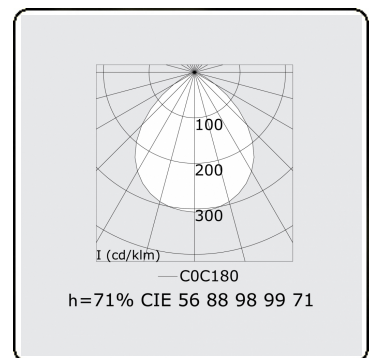

Score flach Direkt - satiniert - HO 150mA - ANO
05.87004593-0001

Leuchtendaten

Montage	Decke
Lichtaustritt	Direkt
Leuchten Abdeckung	satinierte Abdeckung
Schutzgrad	IP 20
Gehäuse	Aluminium
Verarbeitung	eloxierte Verarbeitung
Prüfzeichen	CE, ISO 9001

Lichttechnische Daten

UGR	>19
CIE Fluxcode	56 88 98 99 71

Abmessungen

A	2544 mm
---	---------

Bemerkungen

Deckenleuchte - Direkt - HO 150mA - satiniert - ANO

ENERGY

Verrijgbaar op aanvraag.