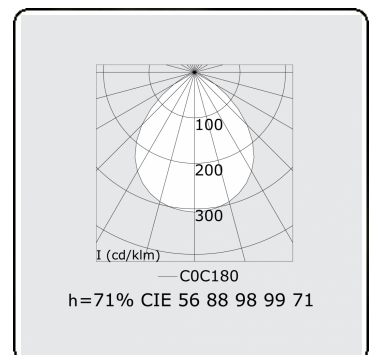

Lichttechnische gegevens

UGR	>19
CIE Fluxcode	56 88 98 99 71

Afmetingen

A	1144 mm
---	---------

Opmerkingen

Plafondarmatuur - Direct - HO 150mA - satiné - ANO

ENERGY

Verrijgbaar op aanvraag.