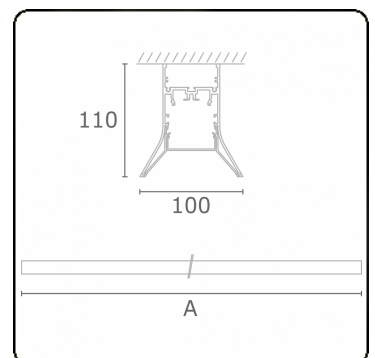

Lichttechnische gegevens

UGR	>19
CIE Fluxcode	56 88 98 99 71

Afmetingen

A	1144 mm
---	---------

Opmerkingen

Plafondarmatuur - Direct - HO 150mA - satiné - ANO

ENERGY

Verrijgbaar op aanvraag.