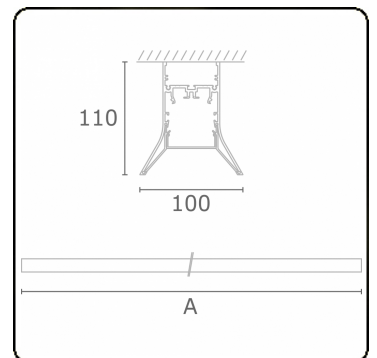

Lichttechnische gegevens

UGR	>19
CIE Fluxcode	56 88 98 99 71

Afmetingen

A	1424 mm
---	---------

Opmerkingen

Plafondarmatuur - Direct - HO 150mA - satiné - ANO

ENERGY

Verrijgbaar op aanvraag.