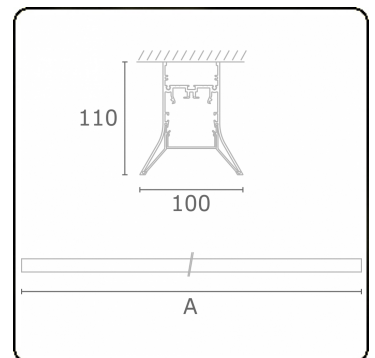

**Lichttechnische gegevens**

UGR	>19
CIE Fluxcode	56 88 98 99 71

**Afmetingen**

A	1424 mm
---	---------

**Opmerkingen**

Plafondarmatuur - Direct - HO 150mA - satiné - ANO

**ENERGY**

Verrijgbaar op aanvraag.