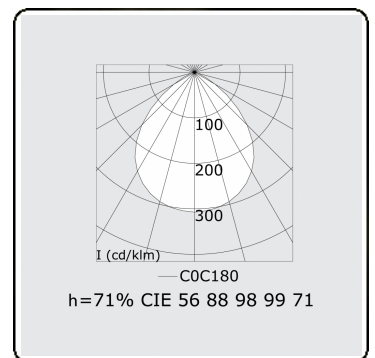

**Lichttechnische gegevens**

UGR	>19
CIE Fluxcode	56 88 98 99 71

**Afmetingen**

A	1424 mm
---	---------

**Opmerkingen**

Plafondarmatuur - Direct - HO 150mA - satiné - ANO

**ENERGY**

Verrijgbaar op aanvraag.