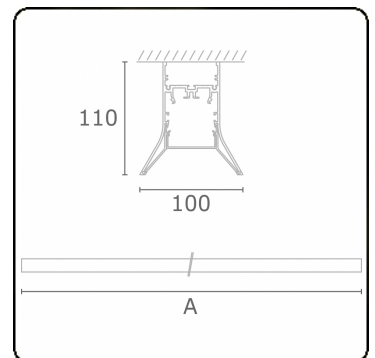

Photometric details

UGR	>19
CIE Fluxcode	56 88 98 99 71

Dimensions

A	1704 mm
---	---------

Remarks

Ceiling luminaire - Direct - HO 150mA - satin - ANO

ENERGY

Verrijgbaar op aanvraag.