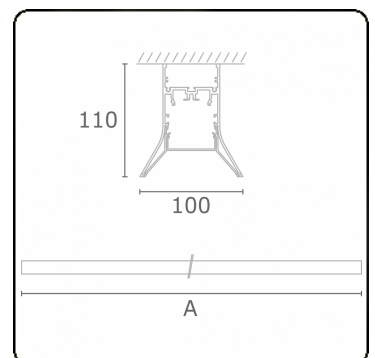

**Lichttechnische gegevens**

UGR	>19
CIE Fluxcode	56 88 98 99 71

**Afmetingen**

A	1984 mm
---	---------

**Opmerkingen**

Plafondarmatuur - Direct - HO 150mA - satiné - ANO

**ENERGY**

Verrijgbaar op aanvraag.