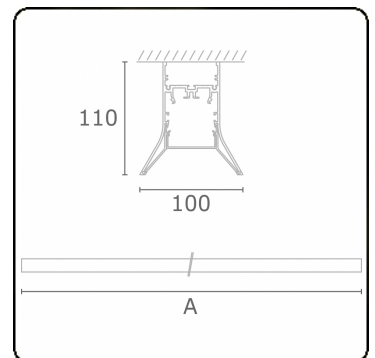

Photometric details

UGR	>19
CIE Fluxcode	56 88 98 99 71

Dimensions

A	1984 mm
---	---------

Remarks

Ceiling luminaire - Direct - HO 150mA - satin - ANO

ENERGY

Verkrijgbaar op aanvraag.