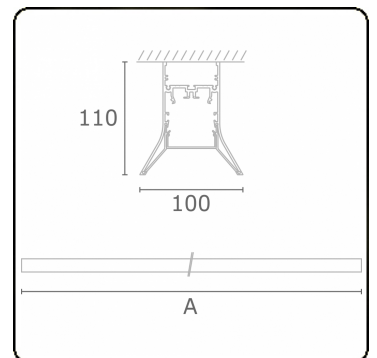

Lichttechnische gegevens

UGR	>19
CIE Fluxcode	56 88 98 99 71

Afmetingen

A	2264 mm
---	---------

Opmerkingen

Plafondarmatuur - Direct - HO 150mA - satiné - ANO

ENERGY

Verrijgbaar op aanvraag.