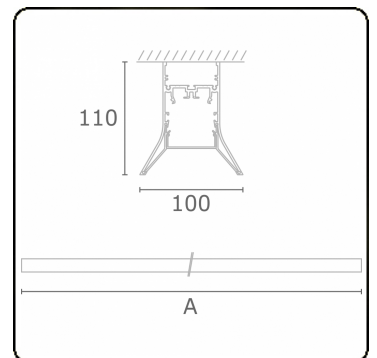

**Lichttechnische Daten**

UGR	>19
CIE Fluxcode	56 88 98 99 71

**Abmessungen**

A	2544 mm
---	---------

**Bemerkungen**

Deckenleuchte - Direkt - HO 150mA - satiniert - ANO

**ENERGY**

Verrijgbaar op aanvraag.