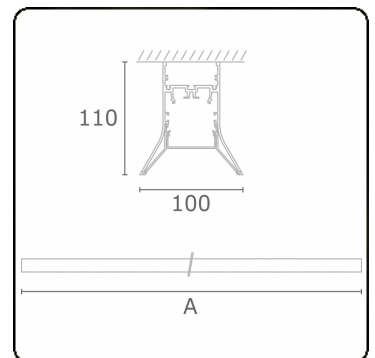

Photometric details

UGR	>19
CIE Fluxcode	56 88 98 99 71

Dimensions

A	2824 mm
---	---------

Remarks

Ceiling luminaire - Direct - HO 150mA - satin - ANO

ENERGY

Verrijgbaar op aanvraag.