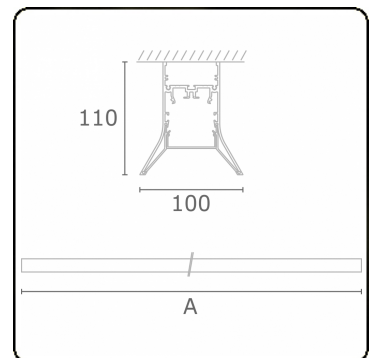

Photometric details

UGR	>19
CIE Fluxcode	56 88 98 99 71

Dimensions

A	1424 mm
---	---------

Remarks

Ceiling luminaire - Direct - HO 150mA - satin - ANO

ENERGY

Verrijgbaar op aanvraag.