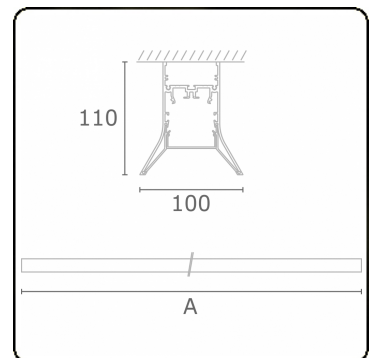

Lichttechnische gegevens

UGR	>19
CIE Fluxcode	56 88 98 99 71

Afmetingen

A	1704 mm
---	---------

Opmerkingen

Plafondarmatuur - Direct - HO 150mA - satiné - ANO

ENERGY

Verrijgbaar op aanvraag.