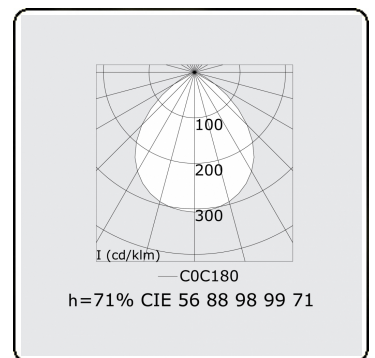

Lichttechnische gegevens

UGR	>19
CIE Fluxcode	56 88 98 99 71

Afmetingen

A	1704 mm
---	---------

Opmerkingen

Plafondarmatuur - Direct - HO 150mA - satiné - ANO

ENERGY

Verrijgbaar op aanvraag.